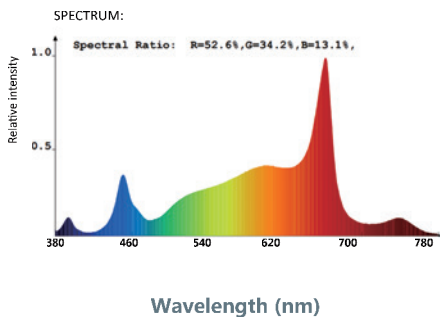

nature

GROW LIGHT 800W

800W

RJ14 systems

Highest 2200 $\mu\text{mol/s}$ Output Optimize Your Crop /Flower bloom

- 2200 $\mu\text{mol/s}$, high PPF
- 1640 $\mu\text{molm}^{-2}\text{s}^{-1}$ at 1ft, highest PPFD
- Easy to install in any sized indoor grow room
- It's flexibly used in vertical rack/grow tents

2.75

$\mu\text{mol/J}$

2200
 $\mu\text{mol/s}$

5
years warranty

FEATURES

Full-Spectrum High efficiency spectrum

High photon uniformity

524	618	707	758	853	890	902	897	841	755	677	587	522
589	691	797	897	962	1023	1015	962	919	880	762	643	567
632	759	88	982	1060	1110	1108	1060	1009	929	841	685	622
676	812	924	1047	1115	1178	1186	1134	1071	969	858	723	670
715	858	972	1087	1170	1217	1231	1177	1139	1070	931	789	717
758	875	1007	1114	1193	1240	1253	1221	1170	1082	957	817	736
743	884	1007	1115	1240	1300	1300	1223	1185	1101	985	841	744
711	880	980	1090	1171	1228	1262	1228	1177	1080	961	810	747
712	854	948	1067	1167	1168	1195	1201	1158	1072	951	810	708
670	818	921	1020	1077	1118	1128	1134	1075	1021	907	775	673
630	762	830	930	976	1014	1035	1038	1042	975	859	749	631
580	673	767	850	892	923	978	931	953	872	785	672	584
522	603	703	724	812	841	890	854	852	787	682	618	532

5'X 5' = 914 $\mu\text{molm}^{-2}\text{s}^{-1}$
average PPFD-2ft height

High PPFD

Max PPFD : $\mu\text{molm}^{-2}\text{s}^{-1}$
Max PPFD 1640 $\mu\text{molm}^{-2}\text{s}^{-1}$
at 1ft height

High quality chips

Product Scene

Features & Benefits

Model	BD-08X-800W
Dimension(mm)	L1135xW1135xH65mm
Spectrum	3000K+5000K+660nm+UV+IR
Warranty	5 years
Power consumption	800W \pm 5%
Input Voltage	100-277V
Input Current	8.1A@100V / 2.9A@277V
Frequency	50/60Hz
Working temperature	-20-40 $^{\circ}$ C
Waterproof degree	IP65
Power Factor	>0.96@240VAC
Dimming	Knob Dimming(0-10V Optional)
PPF(μ mol/s)	2200 μ mol/s
Efficacy (μ mol/J)	2.75 μ mol/J @277Vac
Packing size	1190x190x655mm
Net Weight(KGS)	11.5 KGS
Gross Weight(KGS)	14.2 KG