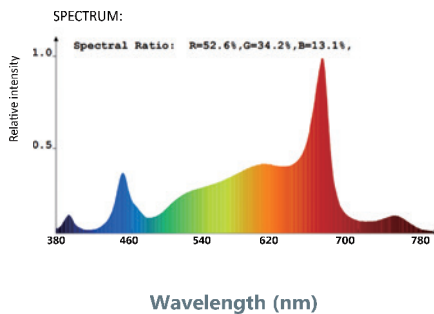

GROW LIGHT 650W

650W

RJ14 systems

Highest 1788 $\mu\text{mol/s}$ Output Optimize Your Crop /Flower bloom

- 1788 $\mu\text{mol/s}$, high PPF
- 1352 $\mu\text{molm}^{-2}\text{s}^{-1}$ at 1ft, highest PPFD
- Easy to install in any sized indoor grow room
- It's flexibly used in vertical rack/grow tents

2.75 $\mu\text{mol/J}$

1788 $\mu\text{mol/s}$

5 years warranty

FEATURES

Full-Spectrum High efficiency spectrum

High photon uniformity

636	669	754	771	783	817	849	940	823	804	722	647	535
604	711	768	821	859	885	886	974	861	841	743	657	561
636	718	784	829	880	900	919	905	802	862	759	667	578
613	729	797	833	897	912	923	928	881	882	767	686	589
699	733	797	863	909	931	917	944	896	885	773	692	599
700	721	799	858	916	936	847	951	922	900	770	682	602
674	703	800	855	917	936	944	950	926	894	778	690	577
671	721	800	859	914	927	936	943	924	881	764	676	592
679	728	797	848	900	909	921	925	914	856	749	673	608
672	726	781	831	878	889	862	897	881	840	738	646	598
658	710	768	811	846	856	861	857	881	842	738	646	558
587	644	720	771	815	814	909	811	821	810	700	629	547
552	586	648	685	762	800	800	809	822	809	698	622	534

5'X 5' = 835 $\mu\text{molm}^{-2}\text{s}^{-1}$
average PPFD-2ft height

High PPFD

Max PPFD: $\mu\text{molm}^{-2}\text{s}^{-1}$

Max PPFD 1352 $\mu\text{molm}^{-2}\text{s}^{-1}$
at 1ft height

High quality chips

Product Scene

Features & Benefits

Model	BD-06X-650W
Dimension(mm)	L1190xW190xH655mm
Spectrum	3000K+5000K+660nm+UV+IR
Warranty	5 years
Power consumption	650W \pm 5%
Input Voltage	100-277V
Input Current	6.5A@100V / 2.3A@277V
Frequency	50/60Hz
Working temperature	-20-40 $^{\circ}$ C
Waterproof degree	IP65
Power Factor	>0.96@240VAC
Dimming	Knob Dimming(0-10V Optional)
PPF($\mu\text{mol/s}$)	1788 $\mu\text{mol/s}$
Efficacy ($\mu\text{mol/J}$)	2.75 $\mu\text{mol/J}$ @277Vac
Packing size	1190x200x545mm
Net Weight(KGS)	8.2 KGS
Gross Weight(KGS)	11 KG